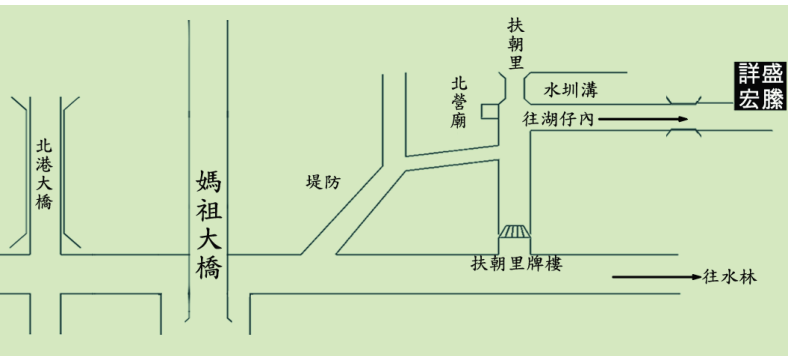

折床 AMADA HDS 1303 10尺 | CNC 300頓 4M2 | ST 10尺

剪床 4M | 剪床 8尺 | 磨管機 | 鎖孔沖孔機 | 銑床 | 氬焊機 | C02

板: 0.3 BA - 1.5 BA 0.8 HL - 1.5 HL | 0.8 2B - 3.0 2B | NO.1 4t 以上 | 1.0 銹 - 3t 銹

1.		11.		21.		31.		41.	
2.		12.		22.		32.		42.	
3.		13.		23.		33.		43.	
4.		14.		24.		34.		44.	
5.		15.		25.		35.		45.	
6.		16.		26.		36.		46.	
7.		17.		27.		37.		47.	
8.		18.		28.		38.		48.	
9.		19.		29.		39.		49.	
10.		20.		30.		40.		50.	

不銹鋼板、管、條、線、角鐵、螺絲、水電、門窗五金配件